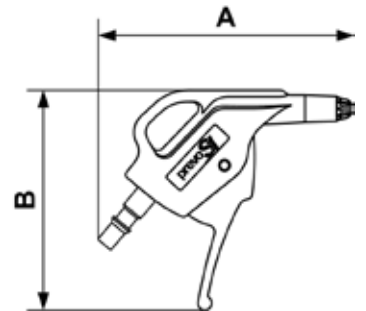

PREVOS1 BLASPISTOLEN - PROFIL ISO 6150 C

prevoS1 Blaspistole mit
geräuscharmer Düse
Profil : ISO 6150C

Buse	Force de soufflage - EU	Durchfluß bei 6 bar	Max. Betriebsdruck	Material
Geräuscharmer	165 (G)	0.2 (BAR)	12	Polyamid

Art. Nr	Durchfluß bei 6 bar (l/min)	Geräuschpegel (DBA)	Länge (m)	Abm. A (mm)	Abm. B (mm)
CBG 06SIL	160	74	0.044	113	97